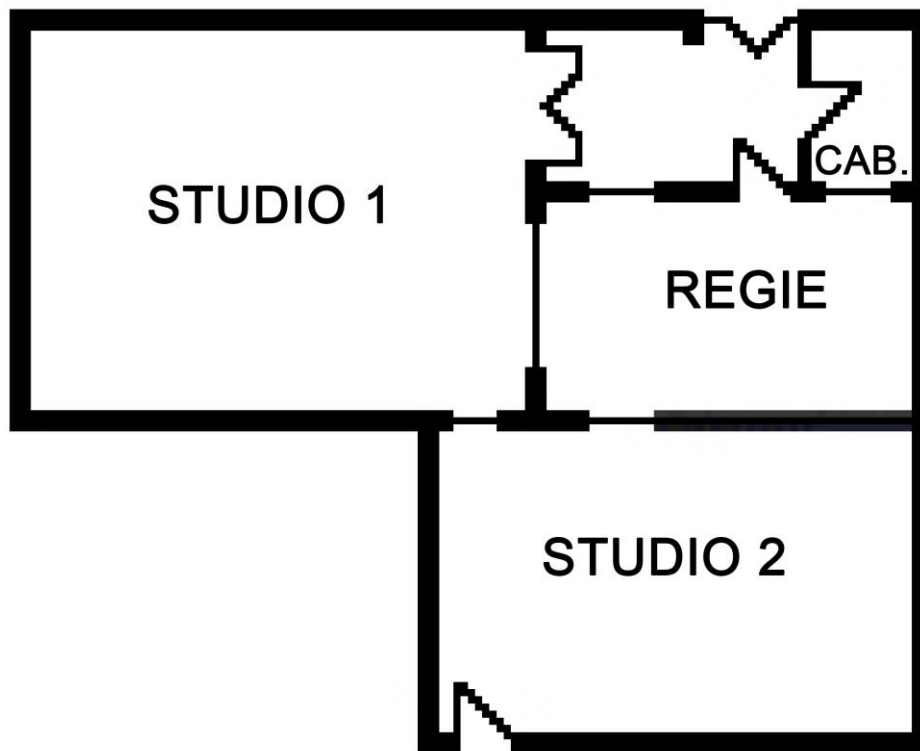

Tête Marshall Valvestate 100

HP Marshall 4x12" x3

Traynor Dynabass 300H

Clavier Roland RD 700

Clavier Yamaha P 105

Peavey KB/A 300

SALLES

1 régie de 18m2 - 2 studios de 15m2 - 1 cabine de 4m2